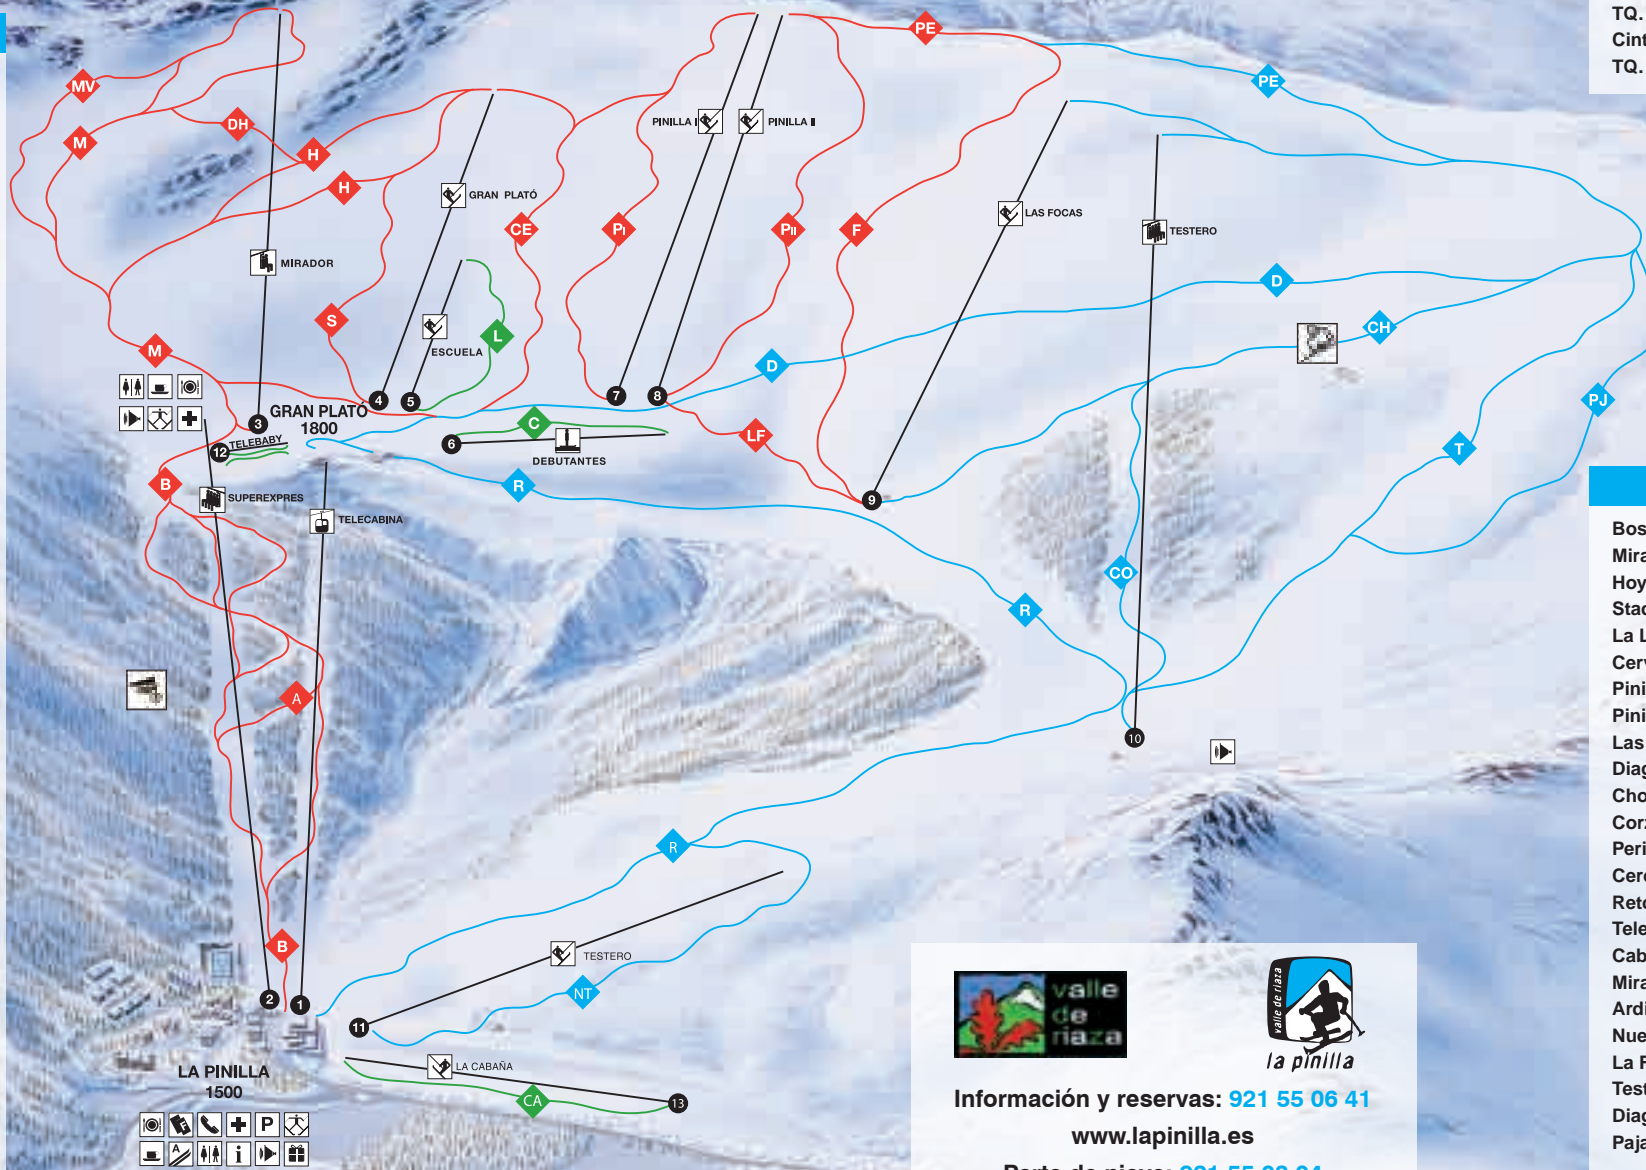

PICO DEL LOBO
2273

PORTILLO DEL LOBO
2229

ALTO DE LAS MESAS
2257

CERVUNAL
2194

SERVICIOS

-  Telecabina
-  Telesilla 4 plazas
-  Telesilla 2 plazas
-  Telesquí
-  Cinta
-  Bike Park
-  Snow Park
-  Escuela de esquí
-  Taquilla
-  Alquiler esquís
-  Megafonía
-  Senderismo
-  Teléfono
-  Información
-  Serv. Médico
-  Parking
-  Autobús
-  Lavabos
-  Restaurante
-  Bar-Cafetería
-  Tienda

REMONTES

TC. Gran Plato	1	1.368 m.
TS. Super Expres	2	1.404 m.
TS. El Mirador	3	750 m.
TQ. Gran Plato	4	454 m.
TQ. Laguna	5	55 m.
Cinta Cerezuelo	6	230 m.
TQ. La Pinilla I	7	750 m.
TQ. La Pinilla II	8	750 m.
TQ. Las Focas	9	463 m.
TS. Testero	10	1.100 m.
TQ. Testero	11	400 m.
Cinta Telebaby	12	70 m.
TQ. La Cabaña	13	180 m.

PISTAS

Bosque	B	1.800 m.
Mirador	M	1.000 m.
Hoya	H	550 m.
Stadium	S	600 m.
La Laguna	L	100 m.
Cervunal	CE	600 m.
Pinilla I	Pi	1.200 m.
Pinilla II	Pii	1.200 m.
Las Focas	F	550 m.
Diagonal	D	650 m.
Chozo	CH	650 m.
Corzo	CO	300 m.
Periférico	PE	3.600 m.
Cerezuelo	C	250 m.
Retorno	R	2.000 m.
Telebaby	TB	70 m.
Cabaña	CA	180 m.
Miravalles	MV	1.000 m.
Ardillas	A	1.900 m.
Nuevo Testero	NT	450 m.
La Fábrica	LF	200 m.
Testero	T	1.600 m.
Diagonal Hoya	DH	150 m.
Pajaritos	PJ	300 m.